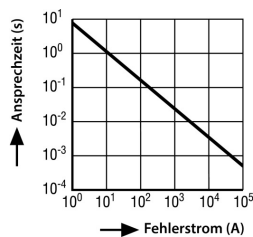

DIC 10 (994 003)

Abbildung unverbindlich

Maßbild DIC 10

Typ	DIC 10
Art.-Nr.	994 003
Gewicht	0,18 kg
Umgebungstemperatur (T _U)	-40 °C ... +55 °C
Einsatzhöhe	3000 m über NN
Netzfrequenz (f _N)	48-62 Hz
Gehäusewerkstoff	ultra-violett-beständiges Niederdruck-Polyethylen
Farbe	grün
Armaturen	Schrauben und Muttern aus NIRO
Anschlussseilklemmung	bis Ø12 mm
Gewicht	180 g
Zolltarifnummer	85389099
GTIN (EAN)	4013364103146
VPE	1 Stk.