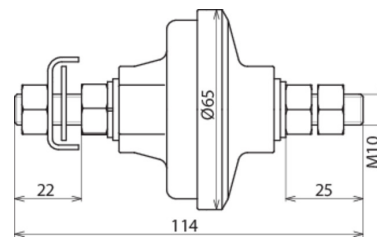

DIC 10 (994 003)

Abbildung unverbindlich

Maßbild DIC 10

Typ	DIC 10
Art.-Nr.	994 003
Gewicht	0,18 kg
Umgebungstemperatur (T _U)	-40 °C ... +55 °C
Einsatzhöhe	3000 m über NN
Netzfrequenz (f _N)	48-62 Hz
Gehäusewerkstoff	ultra-violett-beständiges Niederdruck-Polyethylen
Farbe	grün
Armaturen	Schrauben und Muttern aus NIRO
Anschlussseilklemmung	bis Ø12 mm
Gewicht	180 g
Zolltarifnummer	85389099
GTIN (EAN)	4013364103146
VPE	1 Stk.