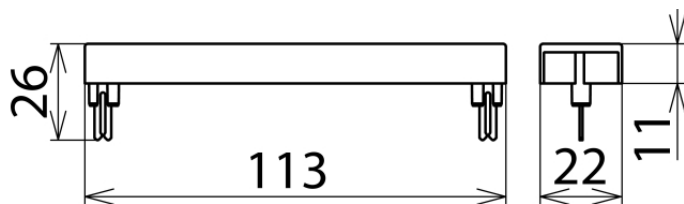

EF 10 DRL (907 498)

Abbildung unverbindlich

Maßbild EF 10 DRL

Erdungsrahmen mit Verrastung, notwendig zur Erdung und Montage von max. 10 Stück DRL-Schutzsteckern. Steckbar auf eine 10 DA-Trennleiste oder auf das DRL-Steckmagazin.

Typ	EF 10 DRL
Art.-Nr.	907 498
Einsteckbar in	LSA-Trennleisten oder DRL-Steckmagazin
Erdung über	Montagebügel oder DRL-Steckmagazin
Gehäusewerkstoff	Polyamid PA 6.6
Farbe	gelb
Gewicht	10 g
Zolltarifnummer	85389099
GTIN (EAN)	4013364107540
VPE	1 Stk.