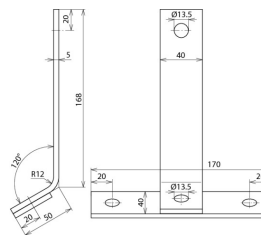

BF TGL (994 058)

Abbildung unverbindlich

Typ	BF TGL
Art.-Nr.	994 058
Befestigungsart	T G L-Befestigung
Gewicht	600 g
Zolltarifnummer	85389099
GTIN (EAN)	4013364103238
VPE	1 Stk.

Anderungen in Form und Technik, bei Maßen, Gewichten und Werkstoffen behalten wir uns im Sinne des Fortschrittes der Technik vor. Die Abbildungen sind unverbindlich.