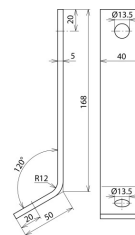

**BF WA (994 057)**

Abbildung unverbindlich

<b>Typ</b>	<b>BF WA</b>
<b>Art.-Nr.</b>	<b>994 057</b>
Befestigungsart	Wand-Befestigung
Gewicht	300 g
Zolltarifnummer	85389099
GTIN (EAN)	4013364103221
VPE	1 Stk.

Anderungen in Form und Technik, bei Maßen, Gewichten und Werkstoffen behalten wir uns im Sinne des Fortschrittes der Technik vor. Die Abbildungen sind unverbindlich.