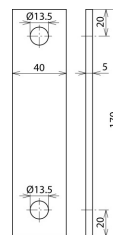

BF NEMA (994 056)

Abbildung unverbindlich

Typ	BF NEMA
Art.-Nr.	994 056
Befestigungsart	NEMA-Befestigung
Gewicht	300 g
Zolltarifnummer	85389099
GTIN (EAN)	4013364103214
VPE	1 Stk.

Anderungen in Form und Technik, bei Maßen, Gewichten und Werkstoffen behalten wir uns im Sinne des Fortschrittes der Technik vor. Die Abbildungen sind unverbindlich.