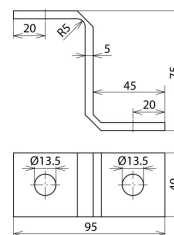

**BF WI (994 055)**

Abbildung unverbindlich

<b>Typ</b>	<b>BF WI</b>
<b>Art.-Nr.</b>	<b>994 055</b>
Befestigungsart	Winkel-Befestigung
Gewicht	200 g
Zolltarifnummer	85389099
GTIN (EAN)	4013364103207
VPE	1 Stk.