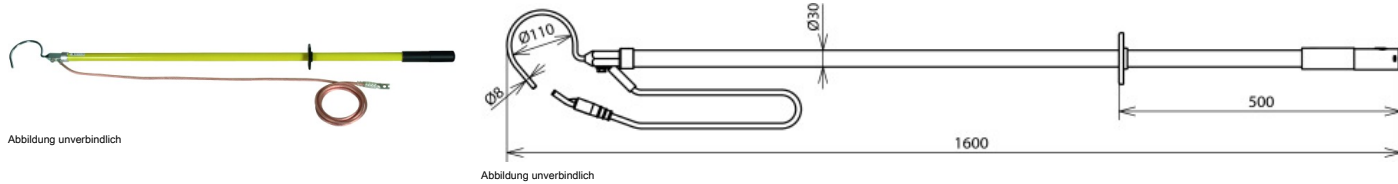

**EV EHB 1600 SN7114 (758 028)**

Presskabelschuh PK1 (Bohrung Ø12,5 mm mit Verdrehungsschutz)

Typ	EV EHB 1600 SN7114
Art.-Nr.	758 028
Seillänge	3500 mm
Seilquerschnitt	16 mm <sup>2</sup>
Seilhülle	transparent
Werkstoff Erdungsseil	Cu, hochflexibel
Rohrlänge	1310 mm
Gesamtlänge (l <sub>G</sub> )	1600 mm
Anwendung	Bei Niederschlägen nicht verwenden
Werkstoff Einhängbügel	NIRO
Werkstoff Isolierrohr	Glasfaserverstärktes Polyesterrohr
Gewicht	4,16 kg
Zolltarifnummer	85369095
GTIN (EAN)	4013364132450
VPE	1 Stk.

Änderungen in Form und Technik, bei Maßen, Gewichten und Werkstoffen behalten wir uns im Sinne des Fortschrittes der Technik vor. Die Abbildungen sind unverbindlich.