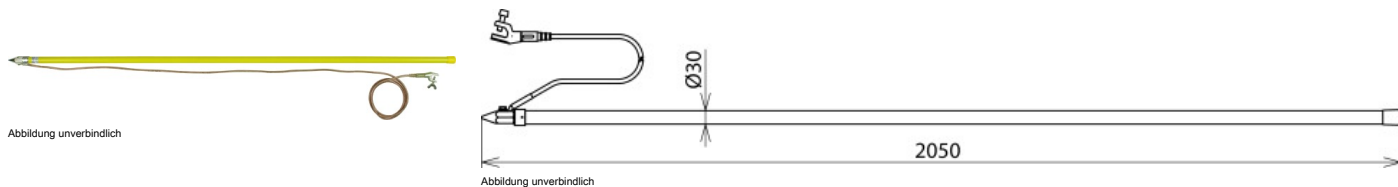

EV TS 2000 EK (758 001)

Typ	EV TS 2000 EK
Art.-Nr.	758 001
Seillänge	3500 mm
Seilquerschnitt	16 mm ²
Seilhülle	transparent
Werkstoff Erdungsseil	Cu, hochflexibel
Rohrlänge	2000 mm
Gesamtlänge (l _G)	2050 mm
Klemmbereich	bis 20 mm
Anwendung	Bei Niederschlägen nicht verwenden
Werkstoff Tastspitze	Cu-Legierung/gal Sn
Werkstoff Isolierrohr	Glasfaserverstärktes Polyesterrohr
Gewicht	2,21 kg
Zolltarifnummer	85369095
GTIN (EAN)	4013364004030
VPE	1 Stk.

Änderungen in Form und Technik, bei Maßen, Gewichten und Werkstoffen behalten wir uns im Sinne des Fortschrittes der Technik vor. Die Abbildungen sind unverbindlich.