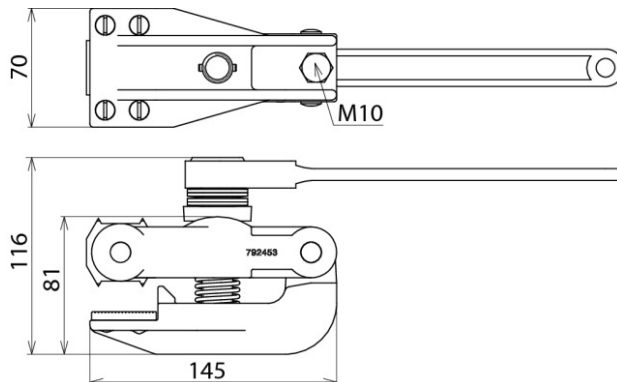

## SAK PFE RA AB29 (792 454)

- Schienen-Erdungsklemme
- Mit abnehmbarer Ratsche
- Für die profolfreie Erdung von Schienenprofilen S49, S54, S64 und UIC60

Abbildung unverbindlich

Abbildung unverbindlich

Typ Art.-Nr.	SAK PFE RA AB29 792 454
Verdrehungsschutz	PK2 (Ø10,5 mm)
Seilmaterial	Al
Für Seilquerschnitt	70 mm <sup>2</sup>
Max. Kurzschlussstrom I <sub>k</sub> 0,06 s	32,0 kA
DB Zeichnungs-Nr.	Ebgw 01.83
Werkstoff Druckstück	Stahl gehärtet
Werkstoff Klemmkörper	TG/tZn
Werkstoff Spindel	NIRO
Gewicht	2,94 kg
Zolltarifnummer	85389099
GTIN (EAN)	4013364230194
VPE	1 Stk.