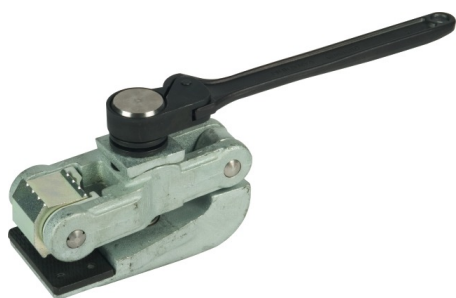

## SAK PFE RA AB29 (792 454)

- Schienen-Erdungsklemme
- Mit abnehmbarer Ratsche
- Für die profolfreie Erdung von Schienenprofilen S49, S54, S64 und UIC60

Abbildung unverbindlich

Abbildung unverbindlich

Typ Art.-Nr.	SAK PFE RA AB29 792 454
Verdrehungsschutz	PK2 (Ø10,5 mm)
Seilmaterial	Al
Für Seilquerschnitt	70 mm <sup>2</sup>
Max. Kurzschlussstrom I <sub>k</sub> 0,06 s	32,0 kA
DB Zeichnungs-Nr.	Ebgw 01.83
Werkstoff Druckstück	Stahl gehärtet
Werkstoff Klemmkörper	TG/tZn
Werkstoff Spindel	NIRO
Gewicht	2,94 kg
Zolltarifnummer	85389099
GTIN (EAN)	4013364230194
VPE	1 Stk.