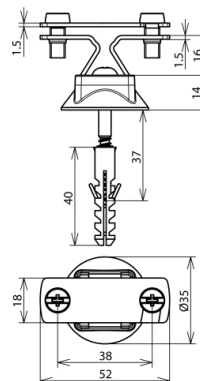

FBH ZS 30 KS KD8X40 V2A (274 230)

Abbildung unverbindlich

| Typ | FBH ZS 30 KS KD8X40 V2A |
|----------------------------|-------------------------|
| Art.-Nr. | 274 230 |
| Werkstoff Leitungshalter | NIRO |
| Leitungshalter Aufnahme FI | 30 x 3,5 mm |
| Leitungshalter Aufnahme Rd | 6-10 mm |
| Bauhöhe Leitungshalter | 20 mm |
| Gewinde Leitungshalter | M8 |
| Leitungsführung | fest |
| Schraube | † 5 x 50 mm |
| Kunststoffdübel | Ø8 x 40 mm |
| Normenbezug | DIN EN 62561-4 |
| Gewicht | 45 g |
| Zolltarifnummer | 85389099 |
| GTIN (EAN) | 4013364130456 |
| VPE | 50 Stk. |

Änderungen in Form und Technik, bei Maßen, Gewichten und Werkstoffen behalten wir uns im Sinne des Fortschrittes der Technik vor. Die Abbildungen sind unverbindlich.