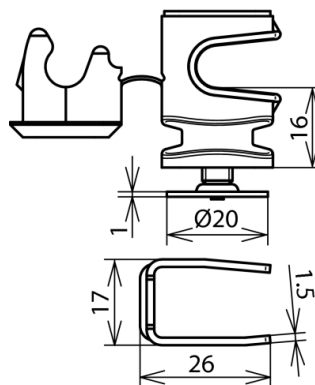

LH PS 8 H16 KB4.6 BR V2A (204 079)

Abbildung unverbindlich

Typ	LH PS 8 H16 KB4.6 BR V2A
Art.-Nr.	204 079
Dachleitungshalter Modell	PLATTENsnap
Werkstoff Dachleitungshalter	NIRO
Klemmbereich	4-6 mm
Bauhöhe Leitungshalter	16 mm
Werkstoff Leitungshalter	Kunststoff
Farbe Leitungshalter	braun •
Leitungshalter Aufnahme Rd	8 mm
Leitungshalter Modell	DEHNsnap
Innengewinde	M6
Leitungsführung	lose
Art der Dacheindeckung	an überlappenden Konstruktionen (Platten)
Befestigungsmöglichkeit	Unterklemmen
Gewicht	31 g
Zolltarifnummer	85389099
GTIN (EAN)	4013364032668
VPE	50 Stk.

Änderungen in Form und Technik, bei Maßen, Gewichten und Werkstoffen behalten wir uns im Sinne des Fortschrittes der Technik vor. Die Abbildungen sind unverbindlich.