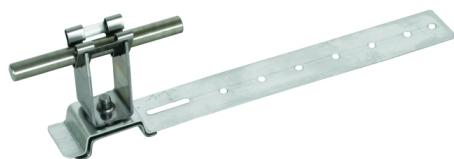

DLH DG 8 H32 L205 V2A AL (206 171)

Abbildung unverbindlich

Typ	DLH DG 8 H32 L205 V2A AL
Art.-Nr.	206 171
Werkstoff Dachleitungshalter	Al
Strebenlänge (l1)	205 mm
Bauhöhe Leitungshalter	32 mm
Werkstoff Leitungshalter	NIRO
Leitungshalter Aufnahme Rd	8 mm
Leitungshalter Modell	DEHNgrip
Leitungsführung	lose
Befestigungsmöglichkeit	zum leichten Anformen an die Falze
Art der Dacheindeckung	Pfannendächer
Innengewinde	M6
Normenbezug	DIN EN 62561-4
Gewicht	51 g
Zolltarifnummer	85389099
GTIN (EAN)	4013364089488
VPE	50 Stk.