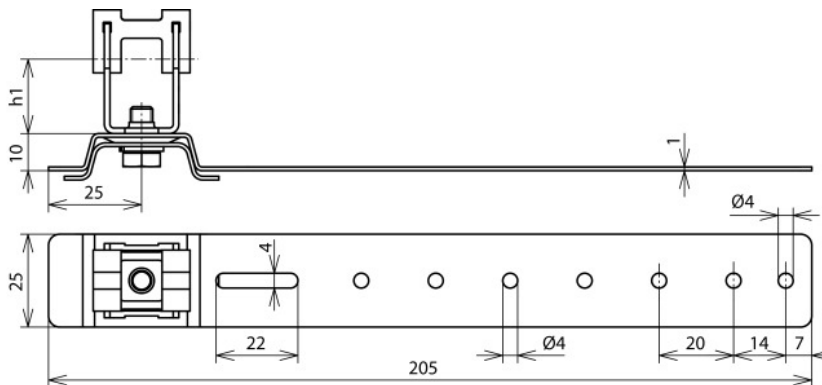

DLH DG 8 H32 L205 V2A AL (206 171)

Abbildung unverbindlich

Typ	DLH DG 8 H32 L205 V2A AL
Art.-Nr.	206 171
Werkstoff Dachleitungshalter	Al
Strebenlänge (l1)	205 mm
Bauhöhe Leitungshalter	32 mm
Werkstoff Leitungshalter	NIRO
Leitungshalter Aufnahme Rd	8 mm
Leitungshalter Modell	DEHNgrip
Leitungsführung	lose
Befestigungsmöglichkeit	zum leichten Anformen an die Falze
Art der Dacheindeckung	Pfannendächer
Innengewinde	M6
Normenbezug	DIN EN 62561-4
Gewicht	51 g
Zolltarifnummer	85389099
GTIN (EAN)	4013364089488
VPE	50 Stk.