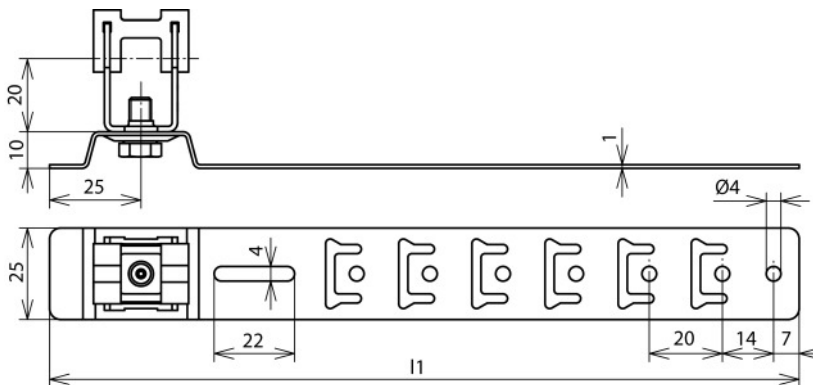

DLH UG 8 H20 L335 CU (206 217)

Abbildung unverbindlich

Typ	DLH UG 8 H20 L335 CU
Art.-Nr.	206 217
Werkstoff Dachleitungshalter	Cu
Strebenlänge (l1)	335 mm
Bauhöhe Leitungshalter	20 mm
Werkstoff Leitungshalter	Cu
Leitungshalter Aufnahme Rd	8 mm
Leitungshalter Modell	DEHNgrip
Leitungsführung	lose
Strebenausführung	vorgeformte Biegestellen
Befestigungsmöglichkeit	Hakenarretierung, abwinkeln, nageln
Art der Dacheindeckung	Pfannendächer
Innengewinde	M6
Normenbezug	DIN EN 62561-4
Gewicht	93 g
Zolltarifnummer	85389099
GTIN (EAN)	4013364052208
VPE	50 Stk.