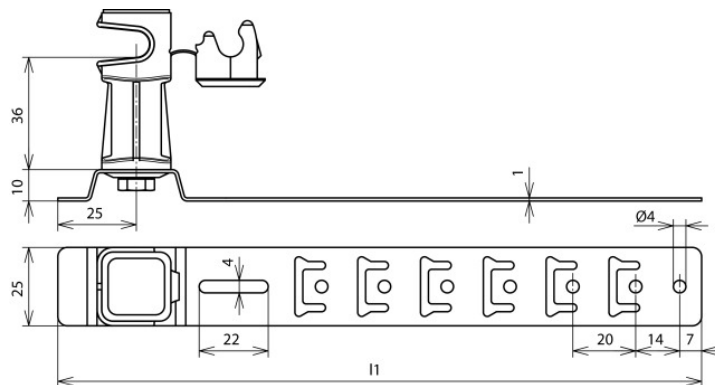

DLH US 8 H36 L335 BR GALCU (204 187)

Abbildung unverbindlich

Typ	DLH US 8 H36 L335 BR GALCU
Art.-Nr.	204 187
Werkstoff Dachleitungshalter	Cu
Strebenlänge (l1)	335 mm
Bauhöhe Leitungshalter	36 mm
Werkstoff Leitungshalter	Kunststoff
Farbe Leitungshalter	braun •
Leitungshalter Aufnahme Rd	8 mm
Leitungshalter Modell	DEHNsnap
Leitungsführung	lose
Strebenausführung	mit vorgeformten Biegestellen
Befestigungsmöglichkeit	Hakenarretierung, abwinkeln, nageln
Art der Dacheindeckung	Pfannendächer
Innengewinde	M6
Gewicht	91 g
Zolltarifnummer	85389099
GTIN (EAN)	4013364042582
VPE	50 Stk.