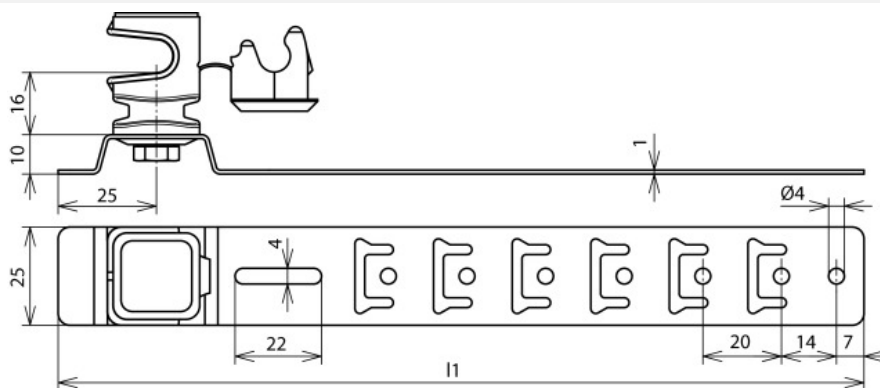

DLH US 8 H16 L205 BR GALCU (204 147)

Abbildung unverbindlich

Typ	DLH US 8 H16 L205 BR GALCU
Art.-Nr.	204 147
Werkstoff Dachleitungshalter	Cu
Strebenlänge (l1)	205 mm
Bauhöhe Leitungshalter	16 mm
Werkstoff Leitungshalter	Kunststoff
Farbe Leitungshalter	braun •
Leitungshalter Aufnahme Rd	8 mm
Leitungshalter Modell	DEHNsnap
Leitungsführung	lose
Strebenausführung	mit vorgeformten Biegestellen
Befestigungsmöglichkeit	Hakenarretierung, abwinkeln, nageln
Art der Dacheindeckung	Pfannendächer
Innengewinde	M6
Gewicht	51 g
Zolltarifnummer	85389099
GTIN (EAN)	4013364042513
VPE	50 Stk.