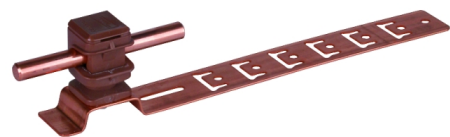

DLH US 8 H16 L205 BR GALCU (204 147)

Abbildung unverbindlich

Typ	DLH US 8 H16 L205 BR GALCU
Art.-Nr.	204 147
Werkstoff Dachleitungshalter	Cu
Strebenlänge (l1)	205 mm
Bauhöhe Leitungshalter	16 mm
Werkstoff Leitungshalter	Kunststoff
Farbe Leitungshalter	braun •
Leitungshalter Aufnahme Rd	8 mm
Leitungshalter Modell	DEHNsnap
Leitungsführung	lose
Strebenausführung	mit vorgeformten Biegestellen
Befestigungsmöglichkeit	Hakenarretierung, abwinkeln, nageln
Art der Dacheindeckung	Pfannendächer
Innengewinde	M6
Gewicht	51 g
Zolltarifnummer	85389099
GTIN (EAN)	4013364042513
VPE	50 Stk.