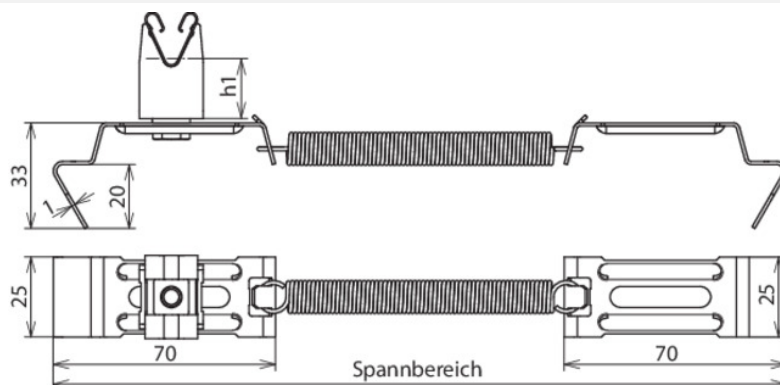

## DLH SG 8 H20 FG180.280 CU (206 237)

Abbildung unverbindlich

Typ	DLH SG 8 H20 FG180.280 CU
Art.-Nr.	206 237
Dachleitungshalter Modell	SPANNgrip
Werkstoff Dachleitungshalter	Cu
Spannbereich Firstziegelbreite	180-280 mm
Bauhöhe Leitungshalter (h1)	20 mm
Werkstoff Leitungshalter	Cu
Leitungshalter Aufnahme Rd	8 mm
Haltekrallenlänge	20 mm
Leitungshalter Modell	DEHNgrip
Leitungsführung	lose
Anwendungshinweis	seitlich verstellbare Leitungsführung
Normenbezug	DIN EN 62561-4
Gewicht	81 g
Zolltarifnummer	85389099
GTIN (EAN)	4013364077300
VPE	25 Stk.